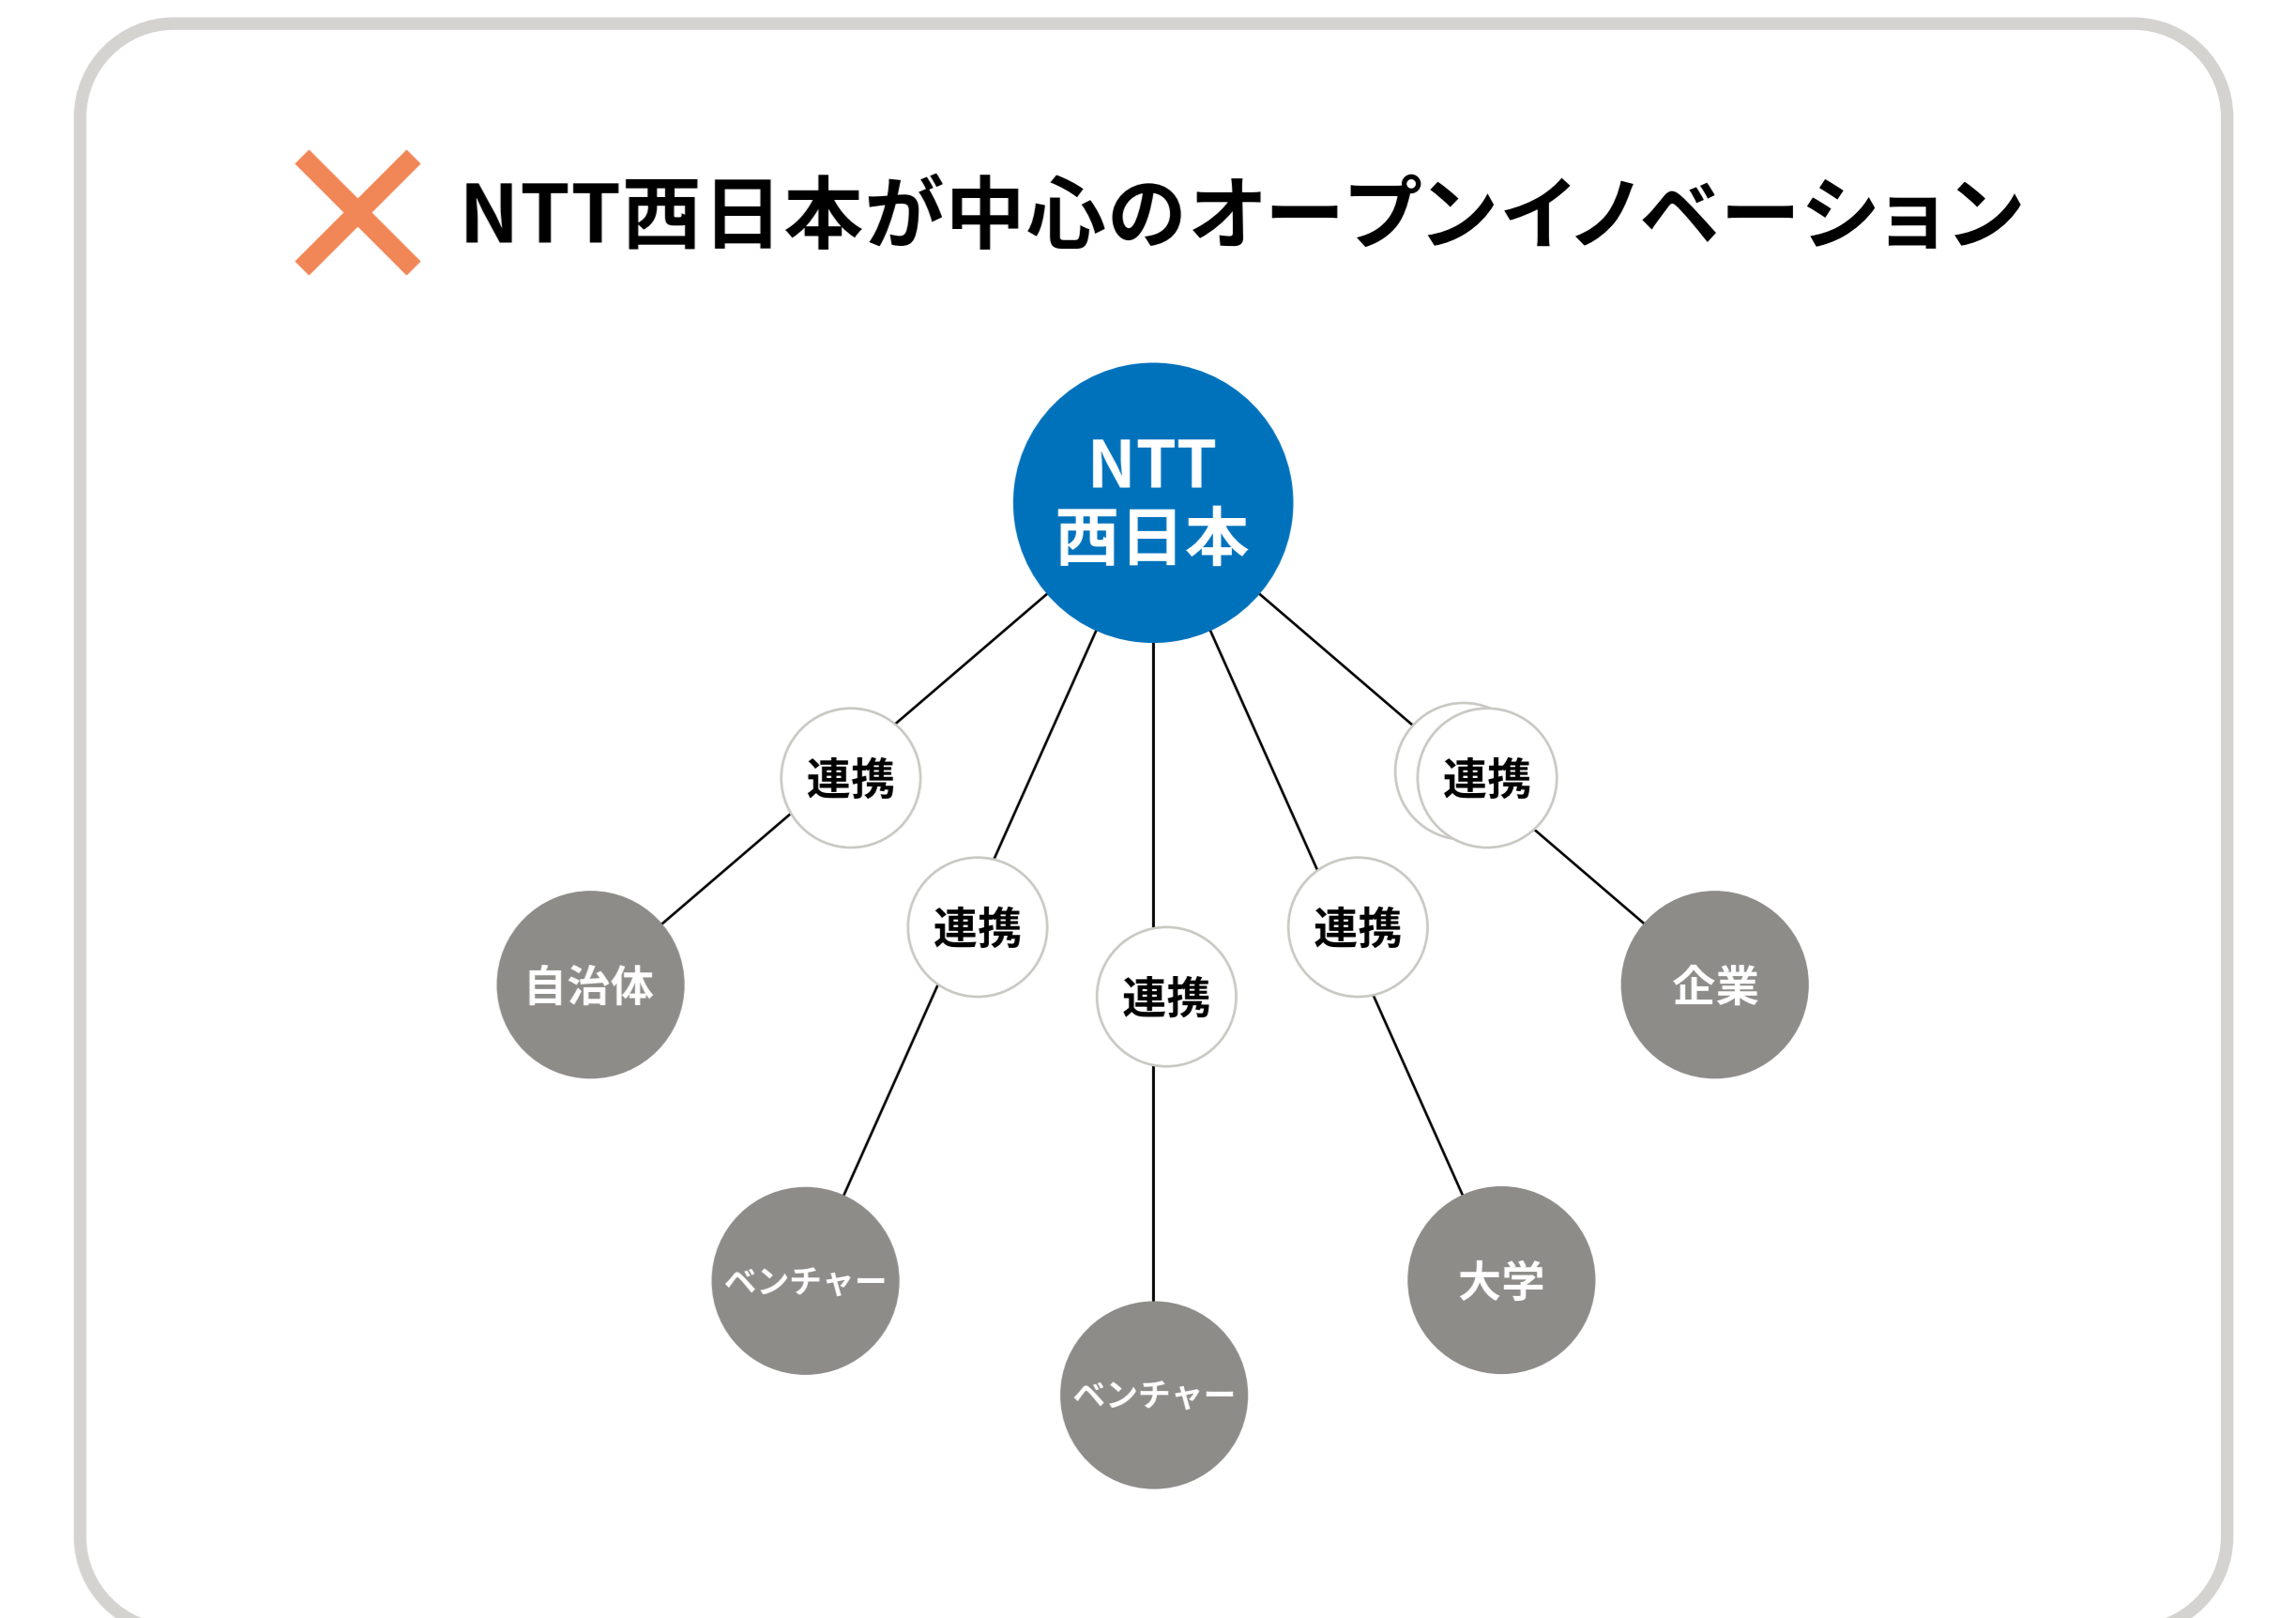

QUINTBRIDGE 掲載ガイドライン

QUINTBRIDGE（クイントブリッジ）はNTT西日本が運営するオープンイノベーション施設です。QUINTBRIDGEをご紹介いただく際は、以下をご使用ください。また、掲載される前に必ず弊社へご照会いただきますようお願いいたします。

ボイラープレート

QUINTBRIDGEをご紹介いただく際は以下テキストをご使用ください。

QUINTBRIDGE（クイントブリッジ）は、NTT西日本が運営するオープンイノベーション施設です。企業・スタートアップ・自治体・大学などが自由に交流し、それぞれの思いやアセットを共有しながら共創を進め、実社会での活用をめざします。会員とともに社会課題の解決と未来社会の創造を成し遂げ、ウェルビーイングが実感できる社会を実現することを目的としています。

QUINTBRIDGEについて、正しく表現いただきますようお願いいたします。

- NTT西日本
- ✕ NTT
- NTT西日本が運営するオープンイノベーション施設
- ✕ NTT西日本が運営するコワーキングスペース
- オープンイノベーションで共創に取り組む方なら無料で利用できる
- ✕ 誰でも無料で使えるコワーキングスペース

施設写真・ロゴについて

QUINTBRIDGEの施設写真やロゴが必要な場合は以下よりダウンロードお願いします。

ロゴ ダウンロードURL

https://www.quintbridge.jp/download/file/QUINTBRIDGE_logo.zip

施設写真 ダウンロードURL

https://www.quintbridge.jp/download/file/QUINTBRIDGE_photo.zip

QUINTBRIDGEについて

社会を変えたい
思いと思いが、出会う場所。

QUINTBRIDGEはNTT西日本が中心のオープンイノベーション施設の場所ではなく、企業・スタートアップ・自治体・大学などが自由に交流し、それぞれのアセットを共有しながら共創プロジェクトを進めています。NTT西日本グループも会員の一人として共創に取り組みます。