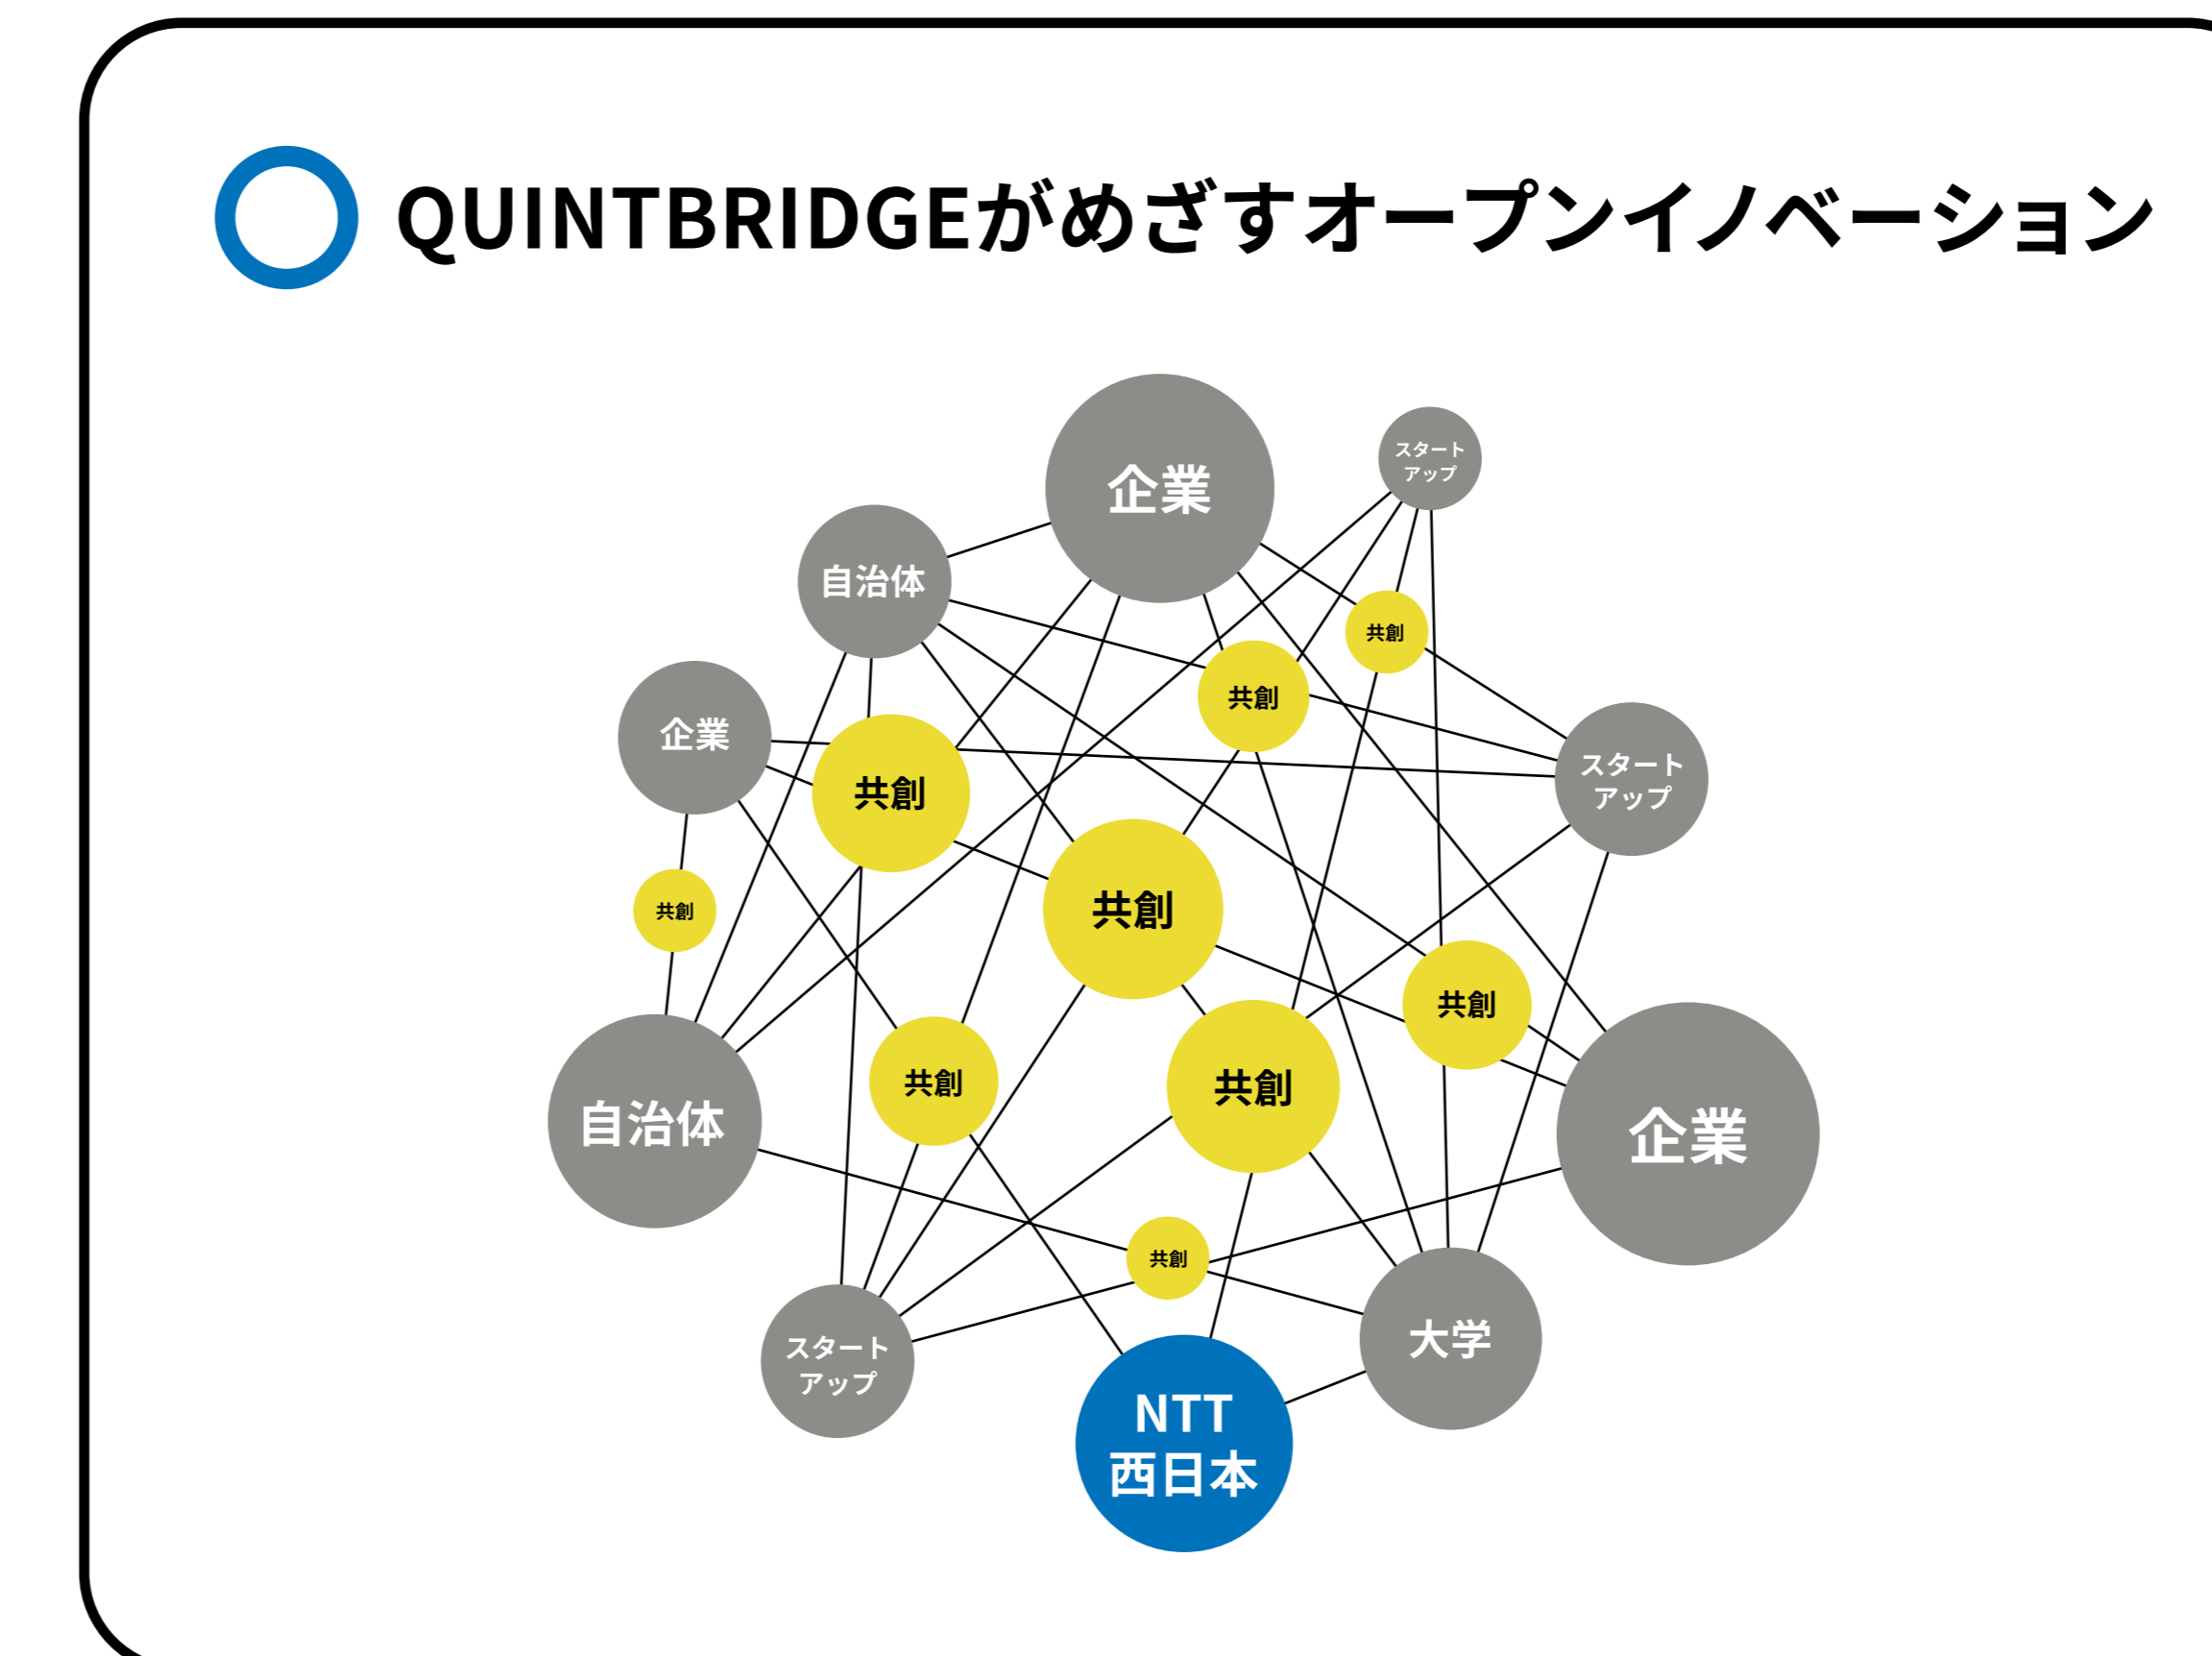

QUINTBRIDGE 掲載ガイドライン

QUINTBRIDGE（クイントブリッジ）はNTT西日本が運営するオープンイノベーション施設です。QUINTBRIDGEをご紹介いただく際は、以下をご使用ください。また、掲載される前に必ず弊社へご照会いただきますようお願いいたします。

ボイラープレート

QUINTBRIDGEをご紹介いただく際は以下テキストをご使用ください。

QUINTBRIDGE（クイントブリッジ）は、NTT西日本が運営するオープンイノベーション施設です。企業・スタートアップ・自治体・大学などが自由に交流し、それぞれの思いやアセットを共有しながら共創を進め、実社会での活用をめざします。会員とともに社会課題の解決と未来社会の創造を成し遂げ、ウェルビーイングが実感できる社会を実現することを目的としています。

<https://www.quintbridge.jp/>

記載スペースが限られる場合は以下をご使用ください。

QUINTBRIDGE（クイントブリッジ）は、NTT西日本が運営するオープンイノベーション施設です。企業・スタートアップ・自治体・大学などが自由に交流し、それぞれの思いやアセットを共有しながら共創を進め、実社会での活用をめざします。

<https://www.quintbridge.jp/>

使用不可の表現

QUINTBRIDGEについて、正しく表現いただきますようお願いいたします。

- NTT西日本
- ✕ NTT
- NTT西日本が運営するオープンイノベーション施設
- ✕ NTT西日本が運営するコワーキングスペース
- オープンイノベーションで共創に取り組む方なら無料で利用できる
- ✕ 誰でも無料で使えるコワーキングスペース

施設写真・ロゴについて

QUINTBRIDGEの施設写真やロゴが必要な場合は以下よりダウンロードお願いします。

ロゴ ダウンロードURL

https://www.quintbridge.jp/download/file/QUINTBRIDGE_logo.zip

施設写真 ダウンロードURL

https://www.quintbridge.jp/download/file/QUINTBRIDGE_photo.zip

QUINTBRIDGEについて

社会を変えたい
思いと思いが、出会う場所。

QUINTBRIDGEはNTT西日本が中心のオープンイノベーション施設の場所ではなく、企業・スタートアップ・自治体・大学などが自由に交流し、それぞれのアセットを共有しながら共創プロジェクトを進めています。NTT西日本グループも会員の一人として共創に取り組みます。